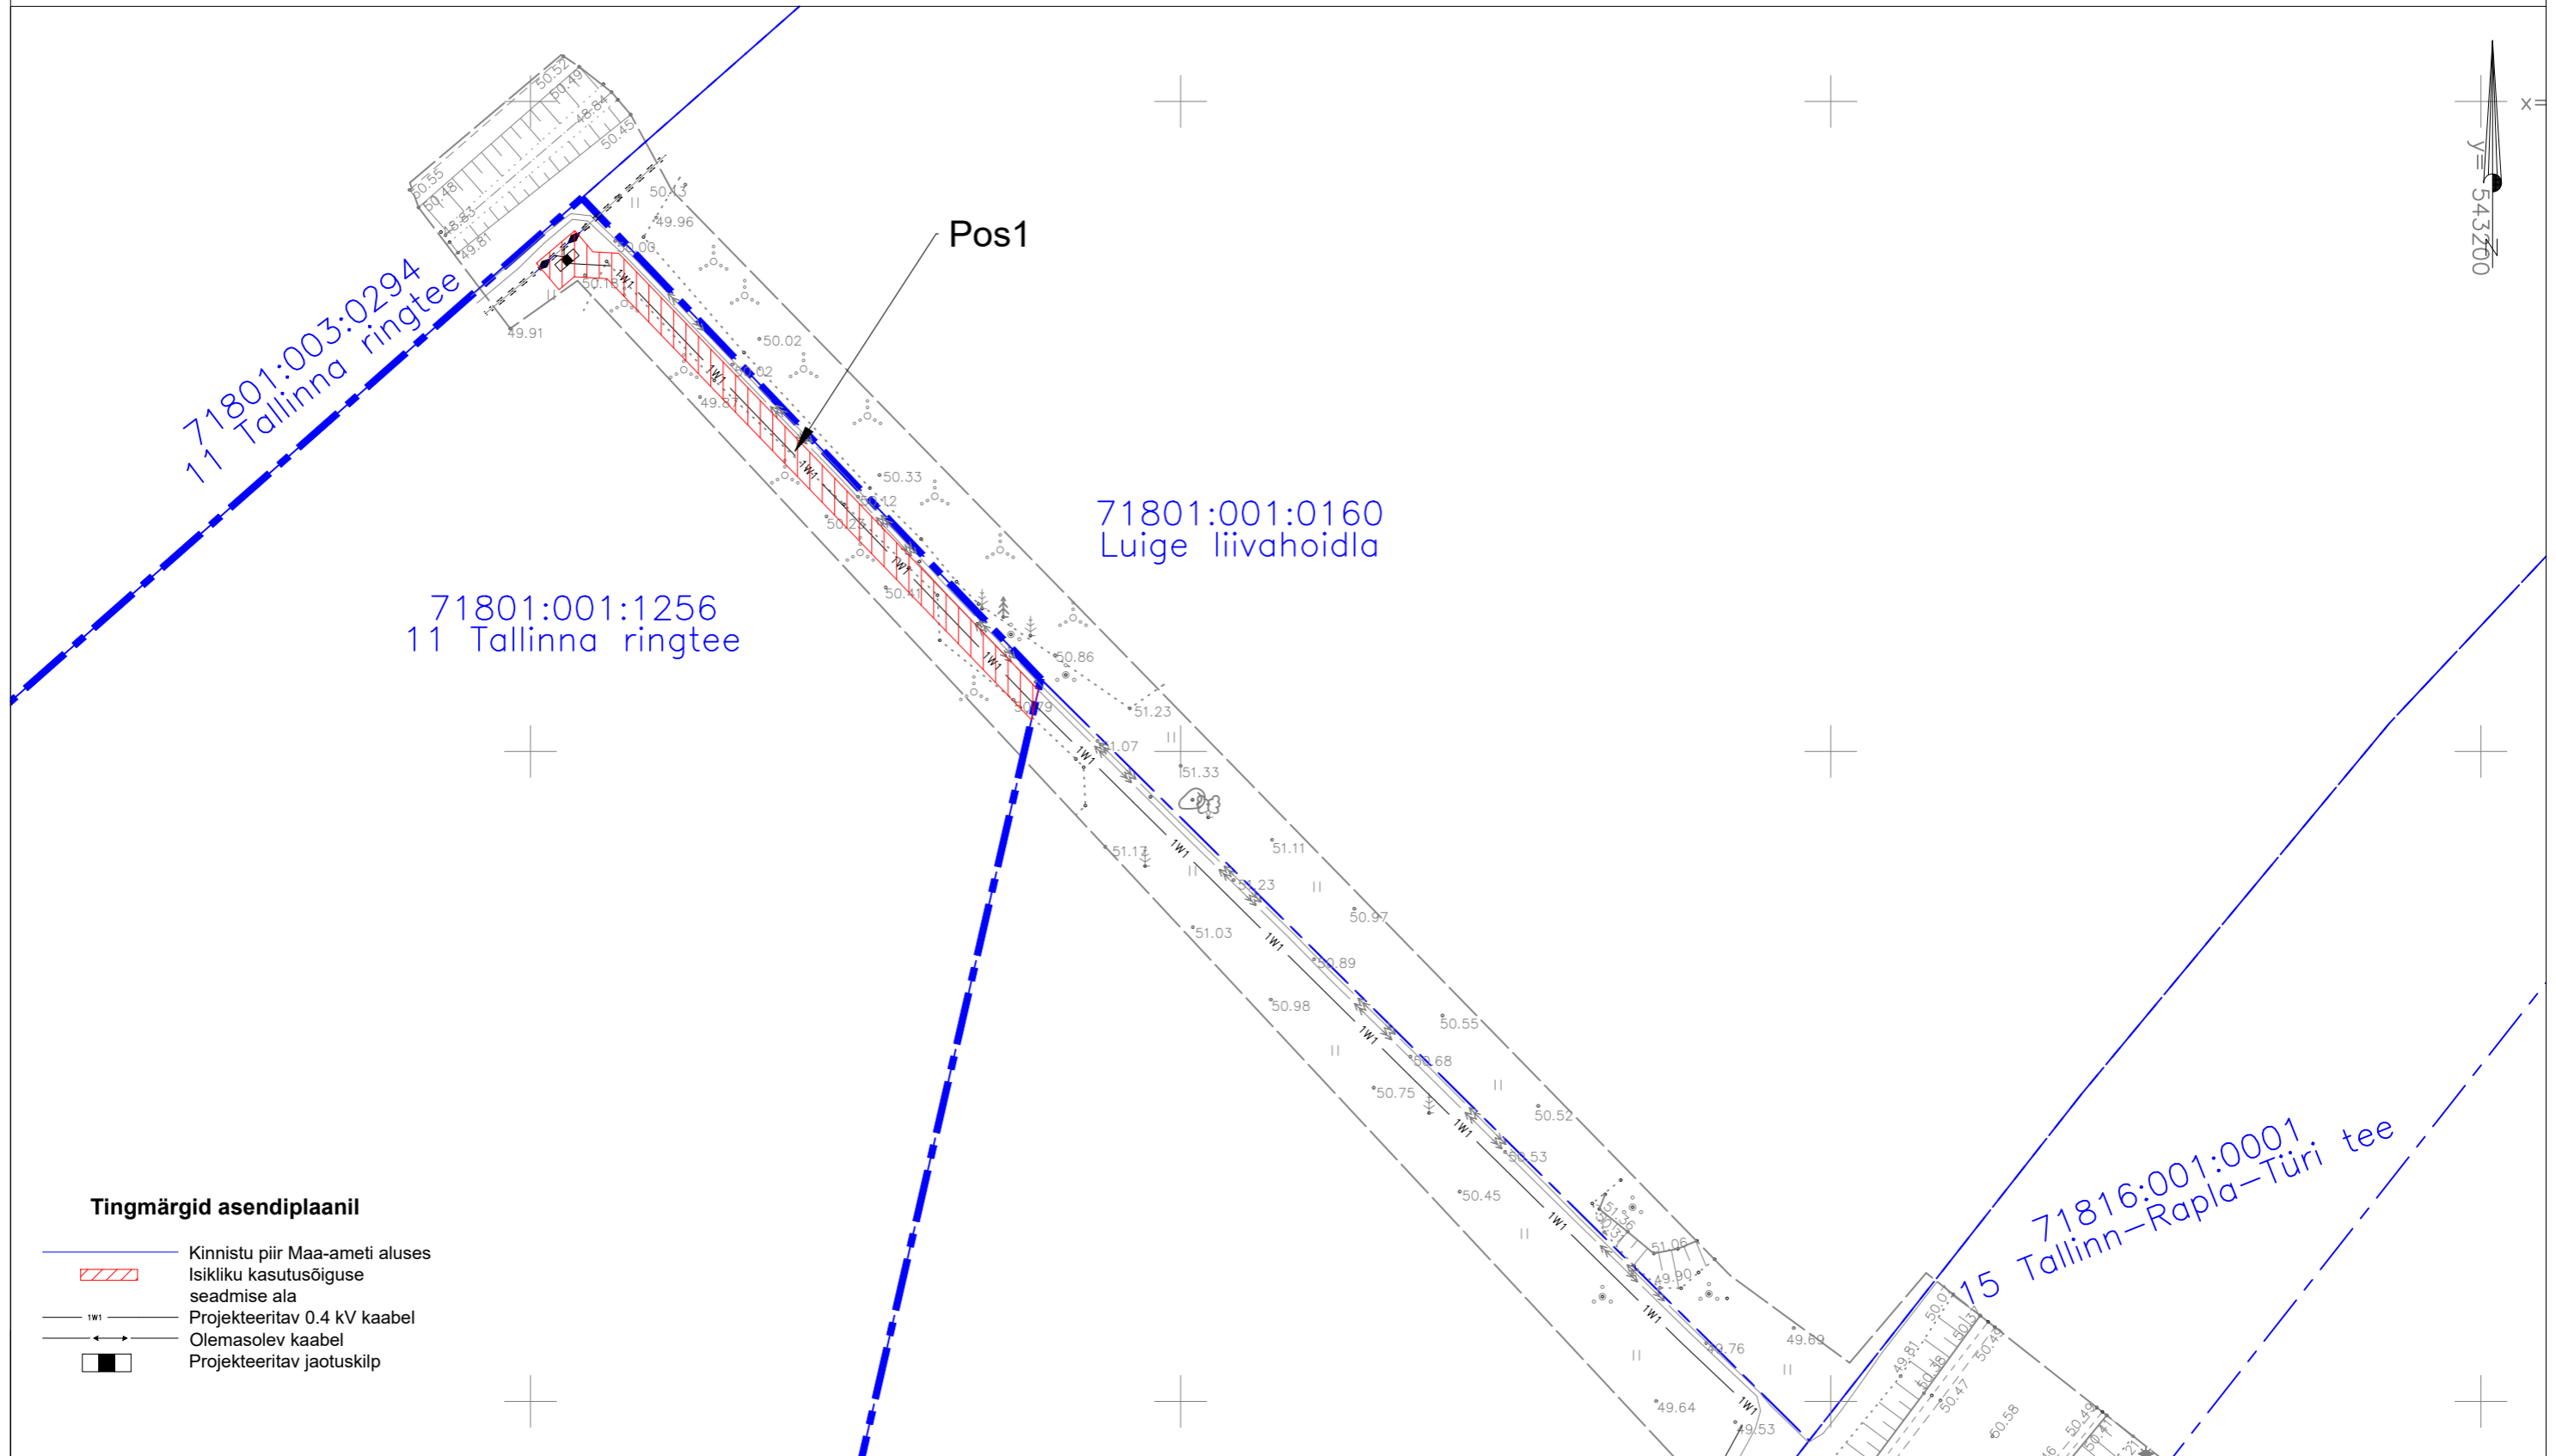

ISIKLIKU KASUTUSÕIGUSE SEADMISE PLAAN

Tingmärgid asendiplaanil

- Kinnistu piir Maa-ameti aluses
- Isikliku kasutusõiguse seadmise ala
- Projekteeritav 0.4 kV kaabel
- Olemasolev kaabel
- Projekteeritav jaotuskilp

Jrk nr.	Kasutusala pos nr. (plaanil)	Kinnistu registriosa number	Katastriüksusse tunnus, nimi ja sihtotstarve	Asukoht riigitee (nr ja nimi) suhtes (lõigu algus ja lõpp km)	Ala pindala ruutmeetrites m ²	Projekt: LR8323, 15 Tallinn-Rapla-Türi Töö nr: 23/10
1	Pos 1	12524950	71801:001:1256 11 Tallinna ringtee Transpordimaa 100%	(tegemist ei ole tee kinnistuga)	107 m ²	Möötkava: 1:500 (A3) Kuupäev: 28.08.2023 Plaani koostas: Liina Randvoo Liina.Randvoo@enersense.com +372 53 498 220